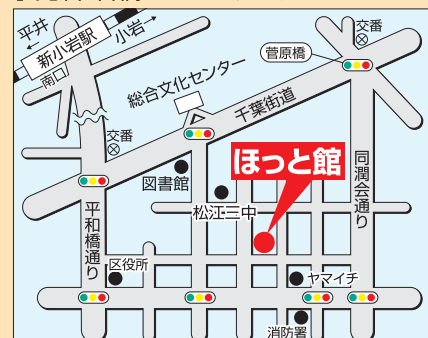

「あったか子ども食堂」は、
地域の子どもたちを
地域で見守り・育てる——ことをめざし、
地域のみなさんの協力で運営しています。

寄付、物品の提供、ボランティアでの参加をお待ちしています。
詳しくは下記までお問い合わせください。

主催 / 生活クラブ運動グループ江戸川地域協議会

連絡先 / TEL 03-3652-7212【ほっと館】

ブログ <http://edogawa-attaka.jimdo.com/> メール edogawaattaka@gmail.com

ほっとマンマ【ほっと館】
江戸川区中央2-4-18
小児科 石橋こどもクリニック となり

※このチラシの印刷は生活クラブ運動グループ・インクルーシブ事業連合の助成を受けています。